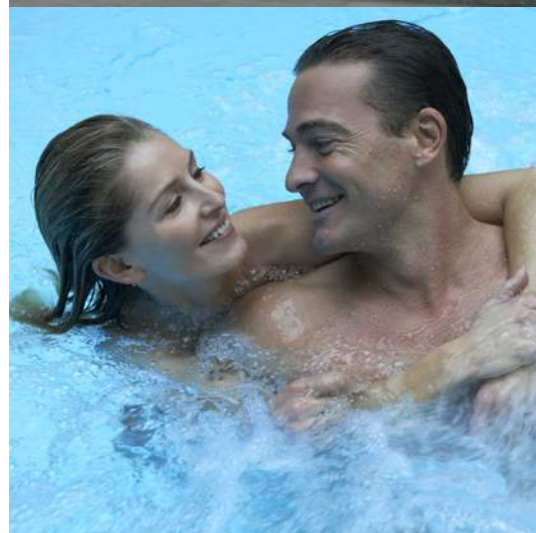

## Un espace de relaxation au croisement des mondes

*A moment of relaxation at the crossroads  
of cultures*

Offrez-vous une pause de relaxation intense au cœur du prestigieux établissement hôtelier Relais Spa Val d'Europe. Un espace somptueux de 800m<sup>2</sup> entièrement dédié à la détente et au bien-être vous attend. Hammam, sauna, piscine, bain bouillonnant et espace fitness : comme une véritable bulle d'oxygène, notre Spa NUXE vous permettra de vous relaxer, de recharger vos batteries selon votre désir. À travers une carte de soins experte et complète, laissez-vous guider entre calme, volupté et un professionnalisme reconnu dans le monde entier. Le sens chaleureux de l'hospitalité Relais Spa uni à l'expertise NUXE Spa est une invitation au savoir-vivre à la française !